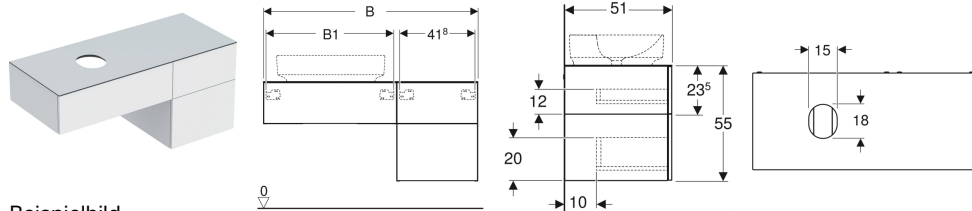

Geberit VariForm Unterschrank für Aufsatzwaschtisch, mit drei Schubladen, Ablagefläche und Geruchsverschluss

Beispielbild

Eigenschaften

- Passend zu allen VariForm Aufsatzwaschtischen
- FSC™ C134279 zertifiziert
- Wandhängend
- Mit drei Schubladen
- Push-to-open-Mechanismus zum Öffnen
- Schublade mit Selbsteinzug
- Schubladen ohne Geruchsverschlussausschnitt

- Feuchtigkeitsbeständig
- Vormontiert geliefert
- Abdeckplatte aus Kompaktlaminat
- Aufsatzwaschtisch kann links oder rechts montiert werden

Technische Daten

Werkstoff	Hochverdichtete Dreischicht-Holzspanplatte
Maximale Schubladenbelastung	30 kg

Lieferumfang

- Unterschrank für Waschtisch
- Flaschengeruchsverschluss mit Tauchrohr, Raumsparmodell, \varnothing 32 mm
- Befestigungsmaterial

Art.-Nr.	Farbe / Oberfläche	B	B1	H	T	VE1
501.192.00.1 *	* Korpus und Front: Nussbaum hickory / Melamin Holzstruktur Deckplatte: Nussbaum hickory / Melamin Holzstruktur	135 cm	85.8 cm	55 cm	51 cm	1 St.

* Auftragsbezogene Produktion

Zubehör

- Geberit Handtuchhalter für Badezimmermöbel
- Geberit Handtuchhalter für Badezimmermöbel, Ecke abgerundet
- Geberit Handtuchhalter für Badezimmermöbel, Ecke rechtwinklig
- Geberit VariForm Schubladeneinsatz H-Unterteilung, für obere Schublade
- Geberit VariForm Schubladeneinsatz H-Unterteilung, für untere Schublade
- Geberit Lichtleiste für Schublade, links und rechts, Länge 40 cm
- Geberit Magnethalter
- Geberit Handtuchhaken