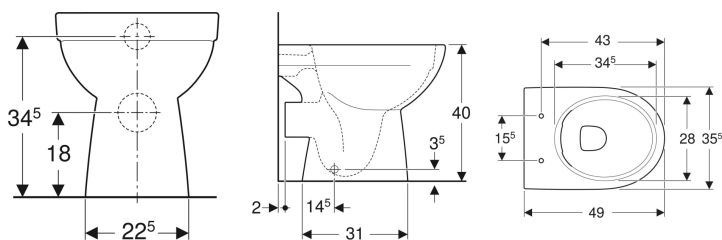

Geberit Renova Stand-WC Tiefspüler, Abgang horizontal, teilgeschlossene Form, Rimfree

Beispielbild

Verwendungszwecke

- Für AP-Spülkästen
- Für UP-Druckspüler

Eigenschaften

- Tiefspül-WC
- Bodenstehend

- Rimfree
- Typ 1, Vollmenge 6 / 5 l, nach EN 997
- Spült mit 4,5 l
- Abgang horizontal
- Teilgeschlossene Form

Technische Daten

Werkstoff | Sanitärkeramik

Lieferumfang

- Befestigungsmaterial

Zusätzlich zu bestellen

- WC-Sitz

Art.-Nr.	Farbe / Oberfläche	B	H	T	VE1
500.798.00.1	bahamabeige	35.5 cm	40 cm	49 cm	1 St.

- Kombinierbar mit Geberit AP-Spülkasten Art.-Nr. 140.300.11.1