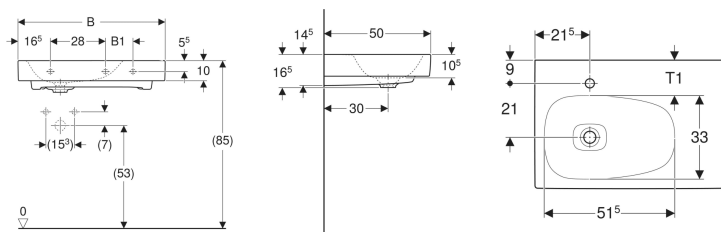

### Eigenschaften

- Unterbaufähig
- Asymmetrisch
- Passend zu Clou Waschbeckenanschluss

- Mit Ablagefläche

### Zusätzlich zu bestellen

- Waschbeckenanschluss

Art.-Nr.	Farbe / Oberfläche	Hahnloch	Überlauf	Ablagefläche	B	B1	Breite Unterschrank	H	T	T1	VE1
500.548.01.1	weiß / KeraTect	links	ohne	rechts	90 cm	29 cm	88.4 / 133.4 cm	16.5 cm	50 cm	13.5 cm	1 St.