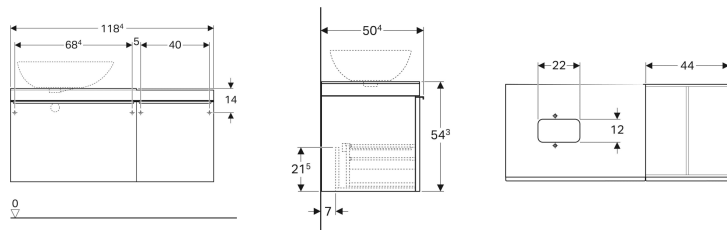

Geberit Citterio Unterschrank für Aufsatzwaschtisch, mit zwei Schubladen und Ablagefläche

Beispielbild

Eigenschaften

- FSC™ C134279 zertifiziert
- Wandhängend
- Mit einer Innenschublade
- Mit zwei Schubladen
- Griff zum Öffnen
- Schublade mit Selbststeinzug
- Mit Füßen bestückbar

- Front aus Glas
- Abdeckplatte aus Glas
- Schubladenrahmen aus Metall
- Vormontiert geliefert

Technische Daten

Werkstoff	Hochverdichtete Dreischicht-Holzspanplatte
Maximale Schubladenbelastung	30 kg

Lieferumfang

- Befestigungsmaterial

Art.-Nr.	Farbe / Oberfläche	Ablagefläche	B	Breite Waschtisch	H	T	VE1
500.565.Jl.1	* Schubladen: taupe / Glas glänzend Korpus: Eiche beige / Melamin Holzstruktur	links	118.4 cm	56 cm	54.3 cm	50.4 cm	1 St.