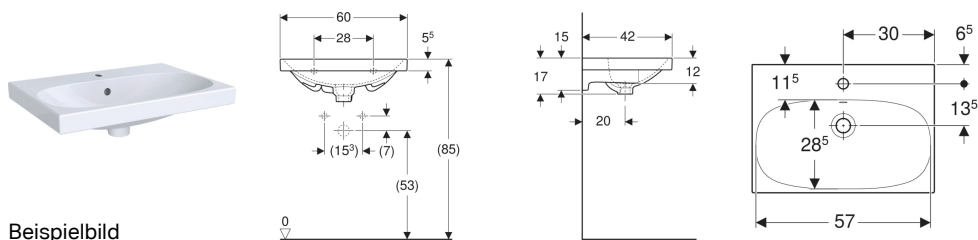

Geberit Acanto Waschtisch verkürzte Ausladung

Beispielbild

Eigenschaften

- Unterbaufähig
- Verkürzte Ausladung

Technische Daten

Werkstoff | Sanitärkeramik

Art.-Nr.	Farbe / Oberfläche	Hahnloch	Überlauf	B	Breite Unterschrank	H	T	VE1
500.631.01.2	weiß	mittig	sichtbar	60 cm	59.5 cm	17 cm	42 cm	1 St.

Zubehör

- Geberit Tauchrohrgeruchsverschluss für Waschbecken, Abgang horizontal
- Geberit Tauchrohrsiphon für Waschbecken, Anschluss BSP, Abgang horizontal oder vertikal
- Geberit Waschbeckenablauf Raumsparmodell, schmale Ausführung, mit Außenventilstopfen mit Druckbetätigung
- Geberit Waschbeckenablauf Raumsparmodell, schmale Ausführung, mit Außenventilstopfen mit Hebelbetätigung
- Geberit Waschbeckenablauf Raumsparmodell, schmale Ausführung, mit freiem Auslauf und Ventilabdeckung
- Befestigungsset für Geberit Waschtische