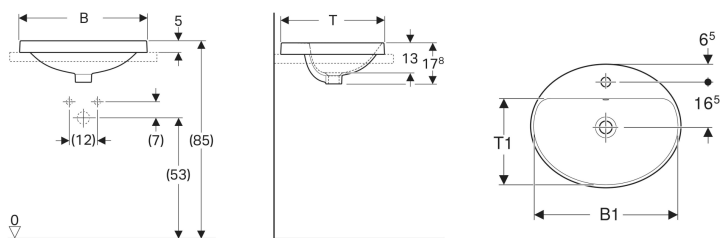

## Geberit VariForm Einbauwaschtisch oval, mit Hahnlochbank

Beispielbild

- Einfache Montage dank mitgelieferter Ausschnittschablone

### Verwendungszwecke

- Zur Montage in Waschtischplatten von oben

### Technische Daten

Werkstoff

Sanitärkeramik

Art.-Nr.	Farbe / Oberfläche	Hahnloch	Überlauf	B	B1	H	T	T1	VE1
500.720.01.2	weiß	mittig	sichtbar	55 cm	52.8 cm	17.8 cm	45 cm	31.5 cm	1 St.

Auslaufend