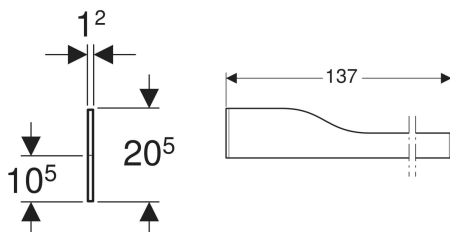

**Geberit Bambini Dekorblende Front, für Spiel- und Waschlandschaft, für drei Waschtischarmaturen, tieferes Becken rechts**

Beispielbild

**Verwendungszwecke**

- Für Bambini Spiel- und Waschlandschaft

**Eigenschaften**

- Schlagfest

- Kratzfest
- Reinigung einfach
- Nahtlose Oberflächenreparatur

**Technische Daten**

Werkstoff | Varicor

**Lieferumfang**

- Dekorblende

| Art.-Nr.  | Farbe / Oberfläche | VE1   |
|-----------|--------------------|-------|
| 430360016 | weiß-alpin / matt  | 1 St. |