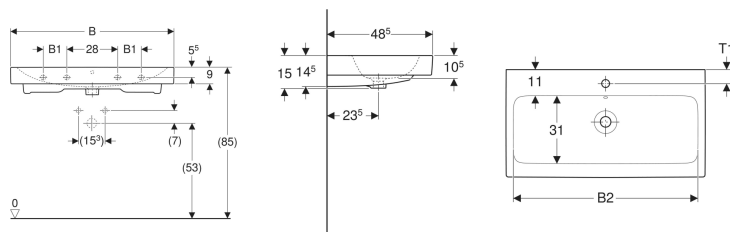

Geberit iCon Waschtisch

Beispielbild

Eigenschaften

- Unterbaufähig

Technische Daten

Werkstoff

Sanitärkeramik

Art.-Nr.	Farbe / Oberfläche	Hahnloch	Überlauf	B	B1	B2	Breite Unterschrank	H	T	T1	Befestigungspunkte	VE 1
124060000	weiß	mittig	sichtbar	60 cm	– cm	54.5 cm	59.5 cm	15 cm	48.5 cm	6 cm	2	1 St.

Zubehör

- Geberit Tauchrohrgeruchsverschluss für Waschbecken, Abgang horizontal
- Geberit Waschbeckenablauf Raumsparmodell, schmale Ausführung, mit Außenventilstopfen mit Hebelbetätigung
- Geberit Waschbeckenablauf Raumsparmodell, schmale Ausführung, mit freiem Auslauf und Ventilabdeckung
- Geberit Waschbeckenablauf Raumsparmodell, schmale Ausführung, mit Außenventilstopfen mit Druckbetätigung
- Geberit Drehbetätigung mit Kabelzug
- Geberit Tauchrohrsiphon für Waschbecken, Anschluss BSP, Abgang horizontal oder vertikal
- Befestigungsset für Geberit Waschtische

- Für die Installation des Waschtisches mit Unterschrank wird ein Geberit Waschbeckenanschluss, Raumsparmodell benötigt. Siehe Sortimentsübersicht – Geberit iCon Waschbeckenanschlüsse Raumsparmodell oder Onlinekatalog, Zubehör Waschtische