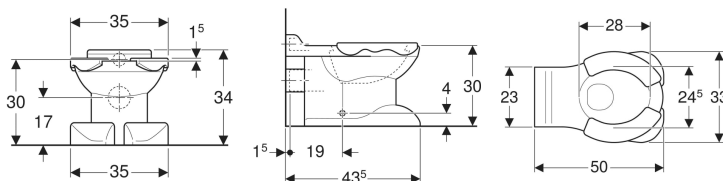

Geberit Bambini Stand-WC für Kinder, Tiefspüler, Löwentatzen-Design, mit Sitzauflagen

Verwendungszwecke

- Für Kinder
- Für Kinderbetreuungseinrichtungen
- Für UP-Spülkästen
- Für Druckspüler
- Für tief-, halbhoch- und hochhängende AP-Spülkästen

Eigenschaften

- Bodenstehend

Lieferumfang

- WC-Keramik

- Tiefspül-WC
- Mit Spülrand
- Typ 1, Vollmenge 6 l, nach EN 997
- Abgang horizontal
- Mit Kletterhilfe
- Mit Füßen im Löwentatzen-Design
- Sitzauflagen aus PUR

Technische Daten

Werkstoff | Sanitärkeramik

- Sitzauflagen

Zusätzlich zu bestellen

- Befestigungsmaterial

Art.-Nr.	Farbe / Oberfläche	B	H	T	VE1
212015000	WC-Keramik: weiß Sitzauflage: achatgrau	35 cm	34 cm	50 cm	1 St.

Zubehör

- Geberit Bambini Anschlussset für Kinder-WC

- Geberit Bambini Anschlussset für Kinder und Baby WC d = 90mm Art.: Nr. 554000000 wird zusammen mit Geberit Duofix Element für Kinder- und Kleinkinder Stand-WC, nicht benötigt da im Lieferumfang des Duofix enthalten. Dieses Anschlussset ist nicht geeignet für wandbündige Montage von Bambini WC, bodenstehend
- Für wandbündige Montage von Geberit Bambini Stand-WC Tiefspüler, ist der Bambini Anschlussstutzen für Kinder-WC Art.-Nr. 554010000 zu verwenden
- Farbe Rot angelehnt an Hewi-Rot RAL 3003. Farbe Grau angelehnt an RAL 7038
- Sitzflächen als Ersatzteil im Set: Rot Art.Nr. 572930000, grau Art.-Nr. 572940000