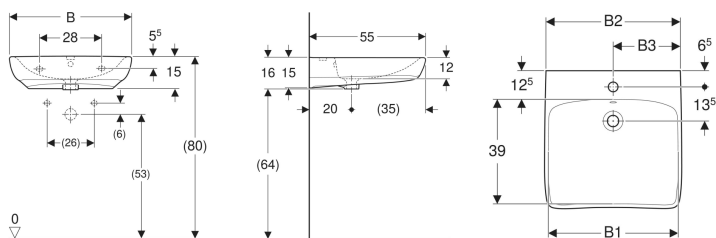

Geberit Renova Comfort Waschtisch barrierefrei

Beispielbild

- Becken flach

Verwendungszwecke

- Zur Nutzung durch Rollstuhlfahrer geeignet

Eigenschaften

- Ergonomisch geformte Vorderseite

Technische Daten

Werkstoff

Sanitärkeramik

Art.-Nr.	Farbe / Oberfläche	Hahnloch	Überlauf	B	B1	B2	B3	H	T	VE1
500.914.00.1	weiß	ohne	ohne	65 cm	58 cm	64 cm	- cm	16 cm	55 cm	1 St.

Zubehör

- Geberit Tauchrohrgeruchsverschluss für Waschbecken, Abgang horizontal
- Geberit UP-Geruchsverschluss für Waschbecken, mit Wandeinbaukasten, Fertigbauset, Siebventil und Standrohr, Abgang horizontal
- Geberit Ablaufventil mit freiem Auslauf und Ventilabdeckung
- Geberit Ablaufventil mit freiem Auslauf, Sieb
- Geberit Tauchrohrgeruchsverschluss für Waschbecken, Raumsparmodell, Abgang horizontal
- Geberit Waschbeckenablauf Raumsparmodell, schmale Ausführung, mit Außenventilstopfen mit Hebelbetätigung
- Geberit Ablaufventil mit Standrohr, für Waschbecken
- Geberit Tauchrohrsiphon für Waschbecken, Abgang horizontal
- Befestigungsset für Geberit Waschtische

- Waschtische entsprechen der DIN 18040, bei einer Montagehöhe von 80 cm