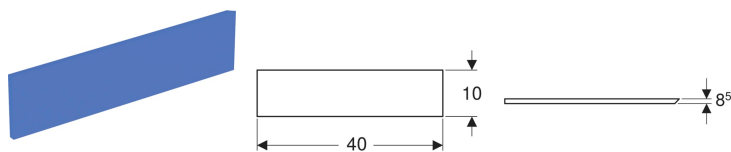

Geberit Bambini Dekorblende Seite, für Spiel- und Waschlandschaft, tieferes Becken

Beispielbild

Verwendungszwecke

- Für Bambini Spiel- und Waschlandschaft

Eigenschaften

- Schlagfest

- Kratzfest
- Reinigung einfach
- Nahtlose Oberflächenreparatur

Technische Daten

Werkstoff | Varicor

Lieferumfang

- Dekorblende

| Art.-Nr. | Farbe / Oberfläche | VE1 |
|-----------|------------------------|-------|
| 431020226 | Varicor blau Nr. 226 | 1 St. |
| 431020227 | Varicor rot Nr. 227 | 1 St. |
| 431020229 | Varicor grün Nr. 229 | 1 St. |
| 431020301 | Varicor orange Nr. 301 | 1 St. |
| 431020304 | Varicor gelb Nr. 304 | 1 St. |
| 431020016 | weiß-alpin | 1 St. |