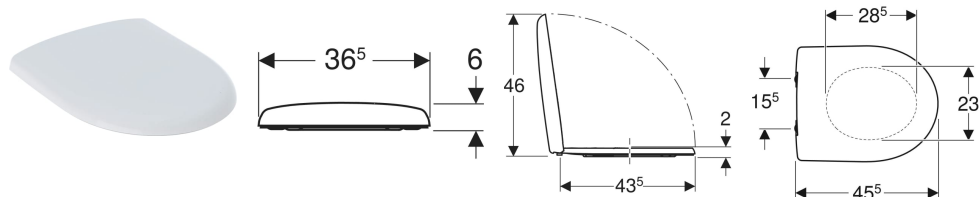

Geberit Renova WC-Sitz Befestigung von oben

Beispielbild

Eigenschaften

- WC-Deckel überlappend

Technische Daten

Werkstoff	Duroplast
Befestigungsabstand	15.5 cm

Art.-Nr.	Farbe / Oberfläche	Quick-Release-Scharniere	Absenkautomatik	Befestigung	Scharnierwerkstoff	VE1
573025080	bahamabeige / glänzend	nein	ja	von oben	Messing verchromt	1 St.