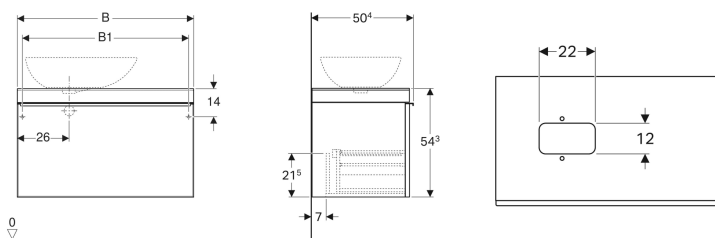

Geberit Citterio Unterschrank für Aufsatzwaschtisch, mit einer Schublade

Beispielbild

Eigenschaften

- FSC™ C134279 zertifiziert
- Wandhängend
- Mit einer Schublade
- Griff zum Öffnen
- Schublade mit Selbststeuzug
- Front aus Glas
- Mit Füßen bestückbar

- Abdeckplatte aus Glas
- Schubladenrahmen aus Metall
- Vormontiert geliefert

Technische Daten

Werkstoff	Hochverdichtete Dreischicht-Holzspanplatte
Maximale Schubladenbelastung	30 kg

Lieferumfang

- Befestigungsmaterial

Art.-Nr.	Farbe / Oberfläche	B	B1	Breite Waschtisch h	H	T	Geruchsverschlussausschnitt	VE1
500.561.Jl.1	* Schubladen: taupe / Glas glänzend Korpus: Eiche beige / Melamin Holzstruktur	118.4 cm	113.4 cm	56 cm	54.3 cm	50.4 cm	links oder rechts	1 St.