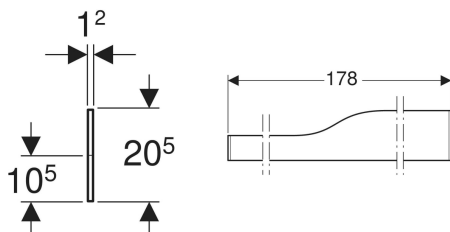

Geberit Bambini Dekorblende Front, für Spiel- und Waschlandschaft, für vier Waschtischarmaturen, tieferes Becken links

Beispielbild

Verwendungszwecke

- Für Bambini Spiel- und Waschlandschaft

Eigenschaften

- Schlagfest

- Kratzfest
- Reinigung einfach
- Nahtlose Oberflächenreparatur

Technische Daten

Werkstoff

| Varicor

Lieferumfang

- Dekorblende

Art.-Nr.	Farbe / Oberfläche	VE1
430010016	weiß-alpin	1 St.
430010226	Varicor blau Nr. 226	1 St.
430010227	Varicor rot Nr. 227	1 St.
430010229	Varicor grün Nr. 229	1 St.
430010301	Varicor orange Nr. 301	1 St.
430010304	Varicor gelb Nr. 304	1 St.