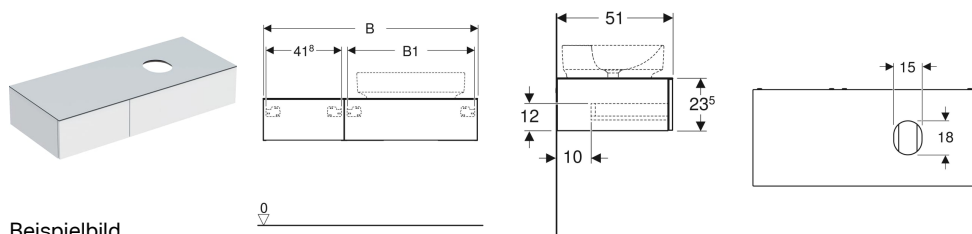

Geberit VariForm Unterschrank für Aufsatzwaschtisch, mit zwei Schubladen, Ablagefläche und Geruchsverschluss

Eigenschaften

- Passend zu allen VariForm Aufsatzwaschtischen
- FSC™ C134279 zertifiziert
- Wandhängend
- Mit zwei Schubladen
- Push-to-open-Mechanismus zum Öffnen
- Schublade mit Selbsteinzug
- Schubladen ohne Geruchsverschlussausschnitt

- Feuchtigkeitsbeständig
- Vormontiert geliefert
- Abdeckplatte aus Kompaktlaminat
- Aufsatzwaschtisch kann links oder rechts montiert werden

Technische Daten

Werkstoff	Hochverdichtete Dreischicht-Holzspanplatte
Maximale Schubladenbelastung	30 kg

Lieferumfang

- Unterschrank für Waschtisch
- Flaschengeruchsverschluss mit Tauchrohr, Raumsparmodell, ø 32 mm
- Befestigungsmaterial

Art.-Nr.	Farbe / Oberfläche	B	B1	H	T	VE1
501.174.00.1 *	Korpus und Front: Nussbaum hickory / Melamin Holzstruktur Deckplatte: Nussbaum hickory / Melamin Holzstruktur	120 cm	70.8 cm	23.5 cm	51 cm	1 St.

* Auftragsbezogene Produktion

Zubehör

- Geberit Handtuchhalter für Badezimmermöbel
- Geberit Handtuchhalter für Badezimmermöbel, Ecke abgerundet
- Geberit Handtuchhalter für Badezimmermöbel, Ecke rechtwinklig
- Geberit VariForm Schubladeneinsatz H-Unterteilung, für obere Schublade
- Geberit Lichtleiste für Schublade, links und rechts, Länge 40 cm
- Geberit VariForm Schubladeneinsatz H-Unterteilung, für untere Schublade
- Geberit Magnethalter
- Geberit Handtuchhaken