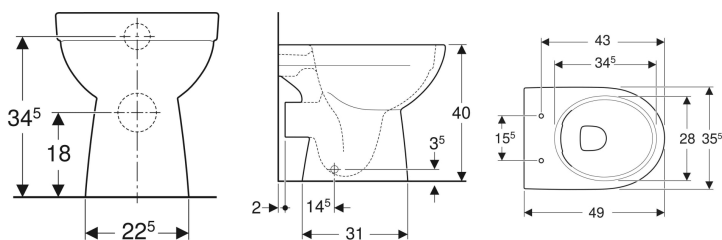

**Geberit Renova Stand-WC Tiefspüler, Abgang horizontal, teilgeschlossene Form, Rimfree**

Beispielbild

**Verwendungszwecke**

- Für AP-Spülkästen
- Für UP-Druckspüler

**Eigenschaften**

- Tiefspül-WC
- Bodenstehend

- Rimfree
- Typ 1, Vollmenge 6 / 5 l, nach EN 997
- Spült mit 4,5 l
- Abgang horizontal
- Teilgeschlossene Form

**Technische Daten**

Werkstoff | Sanitärkeramik

**Lieferumfang**

- Befestigungsmaterial

**Zusätzlich zu bestellen**

- WC-Sitz

Art.-Nr.	Farbe / Oberfläche	B	H	T	VE1
500.480.00.2	pergamon	35.5 cm	40 cm	49 cm	1 St.

- Kombinierbar mit Geberit AP-Spülkasten Art.-Nr. 140.300.11.1