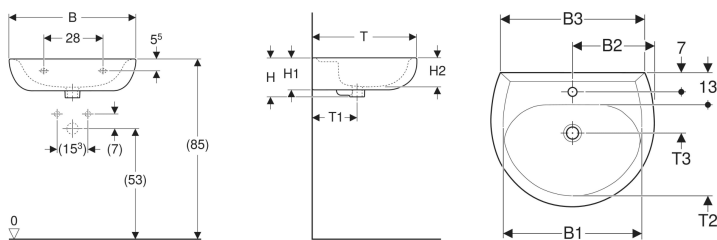

Geberit Renova Waschtisch

Beispielbild

- Mit Halbsäule kombinierbar

Eigenschaften

- Abgesenkte Hahnlochbank mit leichter Aufkantung wandseitig
- Ablaufoptimierte Beckeninnengestaltung
- Großer Montagefreiraum im Befestigungsbereich

Technische Daten

Werkstoff

Sanitärkeramik

Art.-Nr.	Farbe / Oberfläche	Hahnloch	Überlauf	B	B1	B2	B3	H	H1	H2	T	T1	T2	T3	VE1
223060010	manhattan	mittig	sichtbar	60 cm	49 cm	30 cm	53 cm	20 cm	16 cm	13.5 cm	49 cm	21 cm	32 cm	14 cm	1 St.