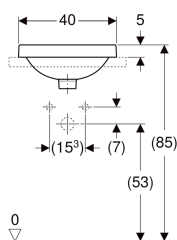

Geberit VariForm Einbauwaschtisch rund

Beispielbild

- Einfache Montage dank mitgelieferter Ausschnittschablone

Verwendungszwecke

- Zur Montage in Waschtischplatten von oben

Eigenschaften

- Rund

Lieferumfang

- Schablone

Technische Daten

Werkstoff

Sanitärkeramik

Art.-Nr.	Farbe / Oberfläche	D	Hahnloch	Überlauf	B	H	T	VE1
500.700.01.2	weiß		ohne	sichtbar	40 cm	18 cm	40 cm	1 St.

Auslaufend

Zubehör

- Geberit Ablaufventil mit freiem Auslauf und Ventilabdeckung
- Geberit Ablaufventil mit freiem Auslauf, Sieb