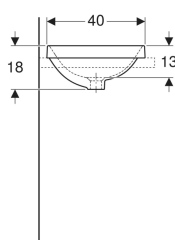

Geberit VariForm Einbauwaschtisch rund

Beispielbild

- Einfache Montage dank mitgelieferter Ausschnittschablone

Verwendungszwecke

- Zur Montage in Waschtischplatten von oben

Eigenschaften

- Rund

Lieferumfang

- Schablone

Technische Daten

Werkstoff

Sanitärkeramik

Art.-Nr.	Farbe / Oberfläche	D	Hahnloch	Überlauf	B	H	T	VE1
500.700.01.2	weiß		ohne	sichtbar	40 cm	18 cm	40 cm	1 St.

Auslaufend

Zubehör

- Geberit Ablaufventil mit freiem Auslauf und Ventilabdeckung
- Geberit Ablaufventil mit freiem Auslauf, Sieb