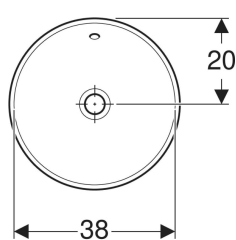

Geberit VariForm Einbauwaschtisch rund

Beispielbild

- Einfache Montage dank mitgelieferter Ausschnittschablone

Verwendungszwecke

- Zur Montage in Waschtischplatten von oben

Eigenschaften

- Rund

Lieferumfang

- Schablone

Technische Daten

Werkstoff

Sanitärkeramik

Art.-Nr.	Farbe / Oberfläche	D	Hahnloch	Überlauf	B	H	T	VE1
500.700.01.2	weiß		ohne	sichtbar	40 cm	18 cm	40 cm	1 St.

Auslaufend

Zubehör

- Geberit Ablaufventil mit freiem Auslauf und Ventilabdeckung
- Geberit Ablaufventil mit freiem Auslauf, Sieb