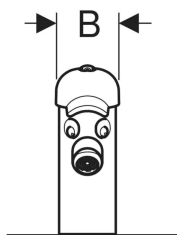

Verwendungszwecke

- Zur Entnahme von Leitungswasser
- Für Kinder
- Für Kinderbetreuungseinrichtungen
- Zum Einbau in Waschtische oder Waschtischplatten
- Zum Einbau in Bambini Spiel- und Waschlandschaften
- Zum Anschließen von Kalt- und Warmwasser

Eigenschaften

- Kinderfreundliches Design
- Armaturengruppe I nach DIN 4109
- Einhebelmischer
- Volumenstrombegrenzung durch Strahlregler
- Mit integriertem Rückflussverhinderer

Lieferumfang

- Schlüssel für Strahlregler
- Schlüssel für Hebel

- Gehäuse pulverbeschichtet
- Hebel aus ABS
- Dreifarbig

Technische Daten

Betriebsdruck	100–1000 kPa
Maximaler Prüfdruck Wasser	1600 kPa
Maximaler Prüfdruck Luft / Inertgas	300 kPa
Maximale Wassertemperatur	65 °C
Maximale Wassertemperatur kurzzeitig	90 °C
Durchfluss bei 300 kPa	5.7 l/min
Werkstoff	Messing

- Befestigungsmaterial

Art.-Nr.	Farbe / Oberfläche	Mischer	B	H	T	VE1
571600000	Hut: karminrot Körper: ultramarinblau Auslauf: verkehrsgelb	mit Mischer	5.6 cm	14.5 cm	13 cm	1 St.

Zubehör

- Geberit Bambini Minithermostat für Waschtischarmatur
- Geberit Bambini Strahlregler für Waschtischarmatur

- Um Verbrühungen zu vermeiden, wird der Einsatz des Geberit Bambini Minithermostats für Waschtischarmaturen empfohlen
- Wird die Geberit Bambini Waschtischarmatur im oberen Becken einer Bambini Spiel- und Waschlandschaft in Verbindung mit einem Standrohr verwendet, ist der Bambini Strahlregler für Waschtischarmatur (Art.-Nr. 571410000) zusätzlich zu bestellen