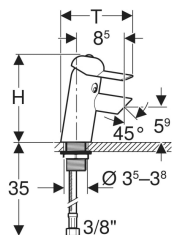

Verwendungszwecke

- Zur Entnahme von Leitungswasser
- Für Kinder
- Für Kinderbetreuungseinrichtungen
- Zum Einbau in Waschtische oder Waschtischplatten
- Zum Einbau in Bambini Spiel- und Waschlandschaften
- Zum Anschließen von Kalt- und Warmwasser

Eigenschaften

- Kinderfreundliches Design
- Armaturengruppe I nach DIN 4109
- Einhebelmischer
- Volumenstrombegrenzung durch Strahlregler
- Mit integriertem Rückflussverhinderer

Lieferumfang

- Schlüssel für Strahlregler
- Schlüssel für Hebel

- Gehäuse pulverbeschichtet
- Hebel aus ABS
- Dreifarbig

Technische Daten

Betriebsdruck	100–1000 kPa
Maximaler Prüfdruck Wasser	1600 kPa
Maximaler Prüfdruck Luft / Inertgas	300 kPa
Maximale Wassertemperatur	65 °C
Maximale Wassertemperatur kurzzeitig	90 °C
Durchfluss bei 300 kPa	5.7 l/min
Werkstoff	Messing

- Befestigungsmaterial

Art.-Nr.	Farbe / Oberfläche	Mischer	B	H	T	VE1
571600000	Hut: karminrot Körper: ultramarinblau Auslauf: verkehrsgelb	mit Mischer	5.6 cm	14.5 cm	13 cm	1 St.

Zubehör

- Geberit Bambini Minithermostat für Waschtischarmatur
- Geberit Bambini Strahlregler für Waschtischarmatur

- Um Verbrühungen zu vermeiden, wird der Einsatz des Geberit Bambini Minithermostats für Waschtischarmaturen empfohlen
- Wird die Geberit Bambini Waschtischarmatur im oberen Becken einer Bambini Spiel- und Waschlandschaft in Verbindung mit einem Standrohr verwendet, ist der Bambini Strahlregler für Waschtischarmatur (Art.-Nr. 571410000) zusätzlich zu bestellen