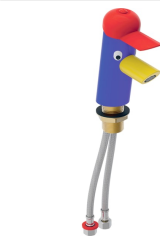

## Geberit Bambini Waschtischarmatur Einhebelmischer, mehrfarbig

Beispielbild

### Eigenschaften

- Kinderfreundliches Design
- Armaturengruppe I nach DIN 4109
- Einhebelmischer
- Volumenstrombegrenzung durch Strahlregler
- Mit integriertem Rückflussverhinderer

### Lieferumfang

- Schlüssel für Strahlregler
- Schlüssel für Hebel

- Gehäuse pulverbeschichtet
- Hebel aus ABS
- Dreifarbig

- Befestigungsmaterial

Art.-Nr.	Farbe / Oberfläche	Mischer	B	H	T	VE1
571600000	Hut: karminrot Körper: ultramarinblau Auslauf: verkehrsgelb	mit Mischer	5.6 cm	14.5 cm	13 cm	1 St.