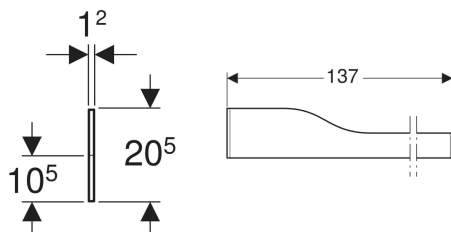

**Geberit Bambini Dekorblende Front, für Spiel- und Waschlandschaft, für drei Waschtischarmaturen, tieferes Becken rechts**

Beispielbild

**Verwendungszwecke**

- Für Bambini Spiel- und Waschlandschaft

**Eigenschaften**

- Schlagfest

- Kratzfest
- Reinigung einfach
- Nahtlose Oberflächenreparatur

**Technische Daten**

Werkstoff | Varicor

**Lieferumfang**

- Dekorblende

Art.-Nr.	Farbe / Oberfläche	VE1
430360227	rot Varicor Nr. 227 / matt	1 St.