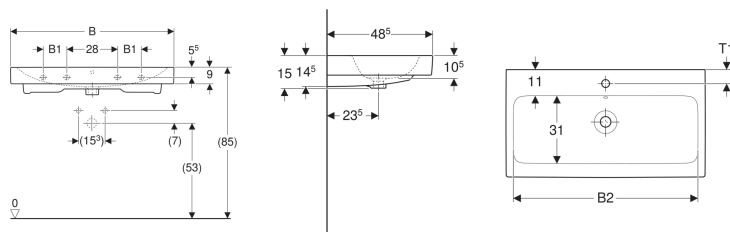

Geberit iCon Waschtisch

Beispielbild

Eigenschaften

- Unterbaufähig

Technische Daten

Werkstoff

Sanitärkeramik

Art.-Nr.	Farbe / Oberfläche	Hahnloch	Überlauf	B	B1	B2	Breite Unterschrank	H	T	T1	Befestigungspunkte	VE 1
124025000	weiß	ohne	sichtbar	120 cm	28 cm	114.5 cm	119 cm	16 cm	48.5 cm	– cm	4	1 St.

Zubehör

- Geberit Tauchrohrgeruchsverschluss für Waschbecken, Abgang horizontal
- Geberit Waschbeckenablauf Raumsparmodell, schmale Ausführung, mit Außenventilstopfen mit Hebelbetätigung
- Geberit Waschbeckenablauf Raumsparmodell, schmale Ausführung, mit freiem Auslauf und Ventilabdeckung
- Geberit Waschbeckenablauf Raumsparmodell, schmale Ausführung, mit Außenventilstopfen mit Druckbetätigung
- Geberit Drehbetätigung mit Kabelzug
- Geberit Tauchrohrsiphon für Waschbecken, Anschluss BSP, Abgang horizontal oder vertikal
- Befestigungsset für Geberit Waschtische

- Für die Installation des Waschtisches mit Unterschrank wird ein Geberit Waschbeckenanschluss, Raumsparmodell benötigt. Siehe Sortimentsübersicht – Geberit iCon Waschbeckenanschlüsse Raumsparmodell oder Onlinekatalog, Zubehör Waschtische