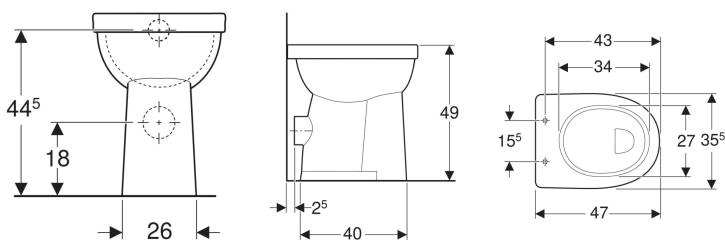

Geberit Renova Comfort Stand-WC Flachspüler, erhöht, Höhe 49 cm, Abgang horizontal

Beispielbild

Verwendungszwecke

- Für UP-Spülkästen
- Für tief-, halbhoch- und hochhängende AP-Spülkästen
- Für Druckspüler
- Zur Nutzung durch Rollstuhlfahrer geeignet

Eigenschaften

- Bodenstehend

Zusätzlich zu bestellen

- WC-Sitz

- Flachspül-WC
- Mit Spülrand
- Typ 1, Vollmenge 6 l, nach EN 997
- Abgang horizontal
- Sitzhöhe erhöht

Technische Daten

Werkstoff

Sanitärkeramik

Art.-Nr.	Farbe / Oberfläche	B	H	T	VE1
218520600	weiß / KeraTect	35.5 cm	49 cm	47 cm	1 St.