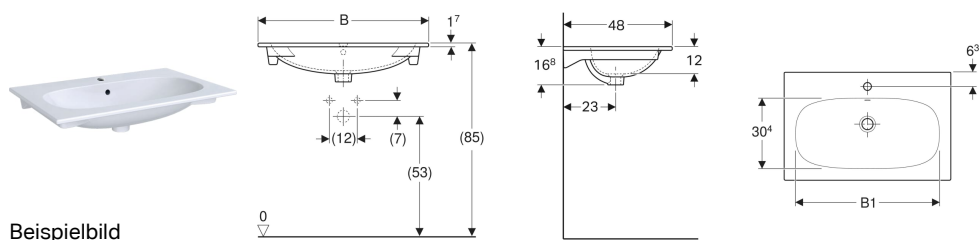

Geberit Acanto Möbelwaschtisch

Verwendungszwecke

- Zur Montage auf Waschtischunterschrank

Technische Daten

Werkstoff

Sanitärkeramik

Eigenschaften

- Schmalen Rand

Art.-Nr.	Farbe / Oberfläche	Hahnloch	Überlauf	B	B1	Breite Unterschrank	H	T	VE1
500.643.01.8	weiß / KeraTect	ohne	sichtbar	90 cm	78.3 cm	89 cm	16.8 cm	48 cm	1 St.