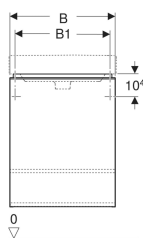

## Geberit Smyle Square Unterschrank für Handwaschbecken, mit einer Tür

Beispielbild

### Technische Daten

Werkstoff | Hochverdichtete Dreischicht-Holzspanplatte

### Lieferumfang

- Unterschrank für Handwaschbecken
- Befestigungsmaterial

Art.-Nr.	Farbe / Oberfläche	B	B1	B2	Breite Waschtisch	H	T	T1	Tür	VE1
500.351.JL.1 *	Korpus und Front: sand-grau / lackiert hochglänzend Griff: sand-grau / pulverbeschichtet matt	44.2 cm	39.3 cm	37.2 cm	45 cm	61.7 cm	35.6 cm	22.6 cm	Anschlag links	1 St.