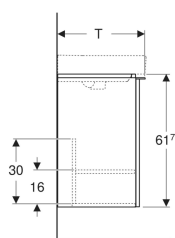

## Geberit Smyle Square Unterschrank für Handwaschbecken, mit einer Tür

Beispielbild

### Technische Daten

Werkstoff | Hochverdichtete Dreischicht-Holzspanplatte

### Lieferumfang

- Unterschrank für Handwaschbecken
- Befestigungsmaterial

Art.-Nr.	Farbe / Oberfläche	B	B1	B2	Breite Waschtisch	H	T	T1	Tür	VE1
500.351.JL.1 *	Korpus und Front: sand-grau / lackiert hochglänzend Griff: sand-grau / pulverbeschichtet matt	44.2 cm	39.3 cm	37.2 cm	45 cm	61.7 cm	35.6 cm	22.6 cm	Anschlag links	1 St.