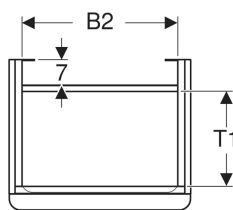

## Geberit Smyle Square Unterschrank für Handwaschbecken, mit einer Tür

Beispielbild

### Technische Daten

Werkstoff | Hochverdichtete Dreischicht-Holzspanplatte

### Lieferumfang

- Unterschrank für Handwaschbecken
- Befestigungsmaterial

Art.-Nr.	Farbe / Oberfläche	B	B1	B2	Breite Waschtisch	H	T	T1	Tür	VE1
500.351.JL.1 *	Korpus und Front: sand-grau / lackiert hochglänzend Griff: sand-grau / pulverbeschichtet matt	44.2 cm	39.3 cm	37.2 cm	45 cm	61.7 cm	35.6 cm	22.6 cm	Anschlag links	1 St.