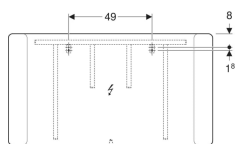

Geberit Option Square Lichtspiegel Beleuchtung beidseitig

Beispielbild

Eigenschaften

- Passend zu allen Badezimmerserien
- LED-Beleuchtung
- Schalter mechanisch

Technische Daten

Schutzart	IP44
Schutzklasse	I
Nennspannung	100-230 V AC
Netzfrequenz	50 / 60 Hz
Betriebsspannung	12 V DC
Ausgangsspannung	12 V DC
Leistungsaufnahme	22.8 W
Werkstoff	Glas
Energieeffizienzklasse Lichtquelle	F
Lichtfarbe	4200 K
Lebensdauer LED-Beleuchtung	60000 h (LM-80)
Farbwiedergabeindex	> 80

Lieferumfang

- Spiegel

- Befestigungsmaterial

Art.-Nr.	Farbe / Oberfläche	B	H	T	Leistungsaufnahme	Lichtstrom	VE1
819220000	Aluminium gebürstet	120 cm	65 cm	3 cm	22.8 W	2860 lm	1 St.