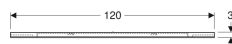

Geberit Option Square Lichtspiegel Beleuchtung beidseitig

Beispielbild

Eigenschaften

- Passend zu allen Badezimmerserien
- LED-Beleuchtung
- Schalter mechanisch

Technische Daten

Schutzart	IP44
Schutzklasse	I
Nennspannung	100-230 V AC
Netzfrequenz	50 / 60 Hz
Betriebsspannung	12 V DC
Ausgangsspannung	12 V DC
Leistungsaufnahme	22.8 W
Werkstoff	Glas
Energieeffizienzklasse Lichtquelle	F
Lichtfarbe	4200 K
Lebensdauer LED-Beleuchtung	60000 h (LM-80)
Farbwiedergabeindex	> 80

Lieferumfang

- Spiegel

- Befestigungsmaterial

Art.-Nr.	Farbe / Oberfläche	B	H	T	Leistungsaufnahme	Lichtstrom	VE1
819220000	Aluminium gebürstet	120 cm	65 cm	3 cm	22.8 W	2860 lm	1 St.