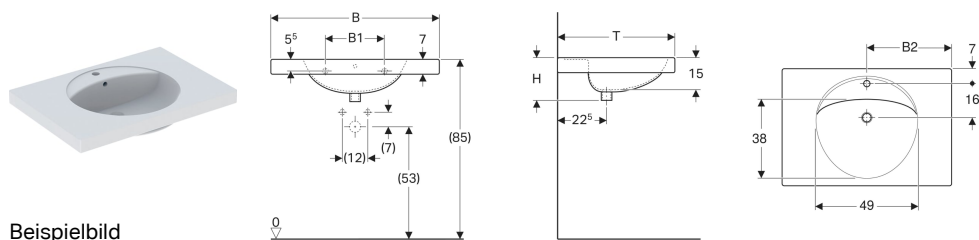

Geberit Preciosa Waschtisch mit Ablagefläche

Eigenschaften

- Abgesenkte Hahnlochbank
- Mit Ablagefläche

Technische Daten

Werkstoff

Sanitärkeramik

Art.-Nr.	Farbe / Oberfläche	Hahnloch	Überlauf	B	B1	B2	H	T	VE1
124240600	* weiß / KeraTect	ohne	ohne	100 cm	68 cm	50 cm	20 cm	55 cm	1 St.

* Auftragsbezogene Produktion

Zubehör

- Geberit Tauchrohrsiphon für Waschbecken, Abgang horizontal
- Geberit Tauchrohrgeruchsverschluss für Waschbecken, Abgang horizontal
- Geberit Tauchrohrgeruchsverschluss für Waschbecken, Raumsparmodell, Abgang horizontal
- Geberit Tauchrohrsiphon für Waschbecken, Anschluss BSP, Abgang horizontal oder vertikal
- Befestigungsset für Geberit Waschtische