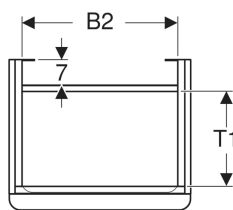

Geberit Smyle Square Unterschrank für Handwaschbecken, mit einer Tür

Beispielbild

Eigenschaften

- FSC™ C134279 zertifiziert
- Wandhängend
- Mit einer Tür
- Griff zum Öffnen
- Tür mit Dämpfungsmechanismus

- Für Serviceraum unterteilbar
- Mit einem versetzbaren Einlegeboden
- Feuchtigkeitsbeständig
- Vormontiert geliefert

Technische Daten

Werkstoff | Hochverdichtete Dreischicht-Holzspanplatte

Lieferumfang

- Unterschrank für Handwaschbecken
- Befestigungsmaterial

Art.-Nr.	Farbe / Oberfläche	B	B1	B2	Breite Waschtisch	H	T	T1	Tür	VE1
500.364.JL.1 *	Korpus und Front: sand-grau / lackiert hochglänzend Griff: sand-grau / pulverbeschichtet matt	49.2 cm	42.2 cm	42.2 cm	50 cm	61.7 cm	40.6 cm	27.6 cm	Anschlag links	1 St.