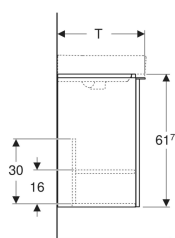

Geberit Smyle Square Unterschrank für Handwaschbecken, mit einer Tür

Beispielbild

Eigenschaften

- FSC™ C134279 zertifiziert
- Wandhängend
- Mit einer Tür
- Griff zum Öffnen
- Tür mit Dämpfungsmechanismus

- Für Serviceraum unterteilbar
- Mit einem versetzbaren Einlegeboden
- Feuchtigkeitsbeständig
- Vormontiert geliefert

Technische Daten

Werkstoff | Hochverdichtete Dreischicht-Holzspanplatte

Lieferumfang

- Unterschrank für Handwaschbecken
- Befestigungsmaterial

Art.-Nr.	Farbe / Oberfläche	B	B1	B2	Breite Waschtisch	H	T	T1	Tür	VE1
500.364.JL.1 *	Korpus und Front: sand-grau / lackiert hochglänzend Griff: sand-grau / pulverbeschichtet matt	49.2 cm	42.2 cm	42.2 cm	50 cm	61.7 cm	40.6 cm	27.6 cm	Anschlag links	1 St.