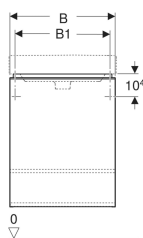

Geberit Smyle Square Unterschrank für Handwaschbecken, mit einer Tür

Beispielbild

Eigenschaften

- FSC™ C134279 zertifiziert
- Wandhängend
- Mit einer Tür
- Griff zum Öffnen
- Tür mit Dämpfungsmechanismus

- Für Serviceraum unterteilbar
- Mit einem versetzbaren Einlegeboden
- Feuchtigkeitsbeständig
- Vormontiert geliefert

Technische Daten

Werkstoff | Hochverdichtete Dreischicht-Holzspanplatte

Lieferumfang

- Unterschrank für Handwaschbecken
- Befestigungsmaterial

Art.-Nr.	Farbe / Oberfläche	B	B1	B2	Breite Waschtisch	H	T	T1	Tür	VE1
500.364.JL.1 *	Korpus und Front: sand-grau / lackiert hochglänzend Griff: sand-grau / pulverbeschichtet matt	49.2 cm	42.2 cm	42.2 cm	50 cm	61.7 cm	40.6 cm	27.6 cm	Anschlag links	1 St.