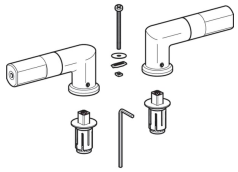

Geberit Set Scharniere für WC-Sitz

Beispielbild

Lieferumfang

- Set à 2 Stück
- Innensechskantschlüssel

Art.-Nr. **VE1**

598145000 1 St.
