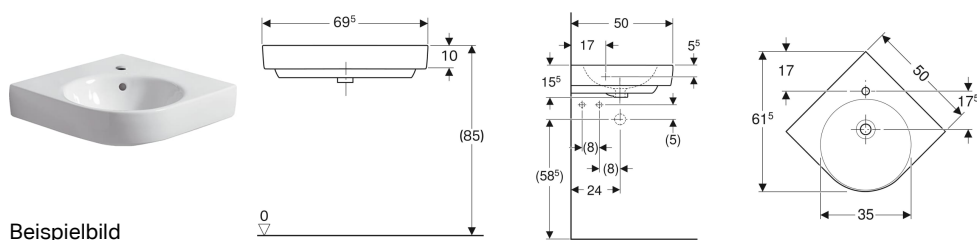

## Geberit Renova Compact Eckwaschtisch

Beispielbild

### Verwendungszwecke

- Zur Eckmontage
- Zum Einbau in kleinen Badezimmern und Gäste-WCs geeignet

### Technische Daten

Werkstoff

Sanitärkeramik

Art.-Nr.	Farbe / Oberfläche	Hahnloch	Überlauf	B	Breite Unterschrank	H	T	VE1
226150000	weiß	mittig	sichtbar	69.5 cm	69 cm	15.5 cm	61.5 cm	1 St.
226150600	weiß / KeraTect	mittig	sichtbar	69.5 cm	69 cm	15.5 cm	61.5 cm	1 St.