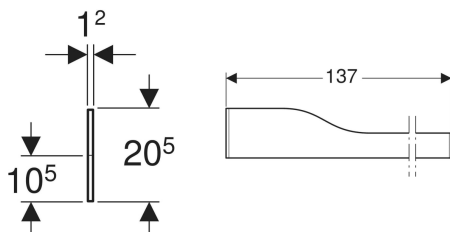

Geberit Bambini Dekorblende Front, für Spiel- und Waschlandschaft, für drei Waschtischarmaturen, tieferes Becken rechts

Beispielbild

Verwendungszwecke

- Für Bambini Spiel- und Waschlandschaft

Eigenschaften

- Schlagfest

- Kratzfest
- Reinigung einfach
- Nahtlose Oberflächenreparatur

Technische Daten

Werkstoff | Varicor

Lieferumfang

- Dekorblende

Art.-Nr.	Farbe / Oberfläche	VE1
430360301	orange Varicor Nr. 301	1 St.