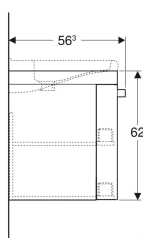

Eigenschaften

- FSC™ C134279 zertifiziert
- Wandhängend
- Mit zwei Türen
- Griff zum Öffnen
- Tür mit Dämpfungsmechanismus

- Mit zwei festen Einlegeböden
- Feuchtigkeitsbeständig
- Front aus MDF
- Vormontiert geliefert

Technische Daten

Werkstoff | Hochverdichtete Dreischicht-Holzspanplatte

Lieferumfang

- Befestigungsmaterial

Art.-Nr.	Farbe / Oberfläche	B	B1	Breite Waschtisch	H	T	VE1
808530000	Designstreifen: graphit / lackiert matt Korpus: weiß / lackiert matt Front: weiß / lackiert matt	53 cm	48 cm	60 / 65 cm	62 cm	52.5 cm	1 St.

Zubehör

- Geberit Handtuchhalter für Badezimmermöbel, Ecke rechtwinklig
- Geberit Handtuchhalter für Badezimmermöbel, Ecke abgerundet
- Geberit Renova Comfort Set Einlegeböden
- Geberit Magnethalter
- Geberit Steckdosenelement
- Geberit Steckdosenelement mit USB-Anschluss

- Bitte mitbestellen: Geberit Tauchrohrgeruchsverschluss für Waschbecken, Raumsparmodell, Abgang horizontal, G 1 1/4" x 32 mm, Art.-Nr. 151.116.11.1
- Optional: Renova Comfort Handtuchhalter 325 x 35 mm, für rechte oder linke Schrankseite, Art.-Nr. 538500000
- Optional: Renova Comfort Zwischenboden Set mit Ausschnitt, 2 Stück, zur Erreichung einer guten Unterfahrbarkeit, passend zu Waschtisch Art. 808565000
- Waschtischunterschrank Art. 808530000 passt zu Waschtisch 60 + 65 cm, ist aber nicht rollstuhlunterfahrbar