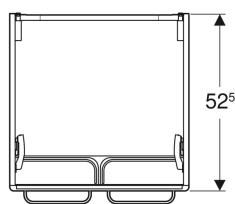

Eigenschaften

- FSC™ C134279 zertifiziert
- Wandhängend
- Mit zwei Türen
- Griff zum Öffnen
- Tür mit Dämpfungsmechanismus

- Mit zwei festen Einlegeböden
- Feuchtigkeitsbeständig
- Front aus MDF
- Vormontiert geliefert

Technische Daten

Werkstoff | Hochverdichtete Dreischicht-Holzspanplatte

Lieferumfang

- Befestigungsmaterial

Art.-Nr.	Farbe / Oberfläche	B	B1	Breite Waschtisch	H	T	VE1
808530000	Designstreifen: graphit / lackiert matt Korpus: weiß / lackiert matt Front: weiß / lackiert matt	53 cm	48 cm	60 / 65 cm	62 cm	52.5 cm	1 St.

Zubehör

- Geberit Handtuchhalter für Badezimmermöbel, Ecke rechtwinklig
- Geberit Handtuchhalter für Badezimmermöbel, Ecke abgerundet
- Geberit Renova Comfort Set Einlegeböden
- Geberit Magnethalter
- Geberit Steckdosenelement
- Geberit Steckdosenelement mit USB-Anschluss

- Bitte mitbestellen: Geberit Tauchrohrgeruchsverschluss für Waschbecken, Raumsparmodell, Abgang horizontal, G 1 1/4" x 32 mm, Art.-Nr. 151.116.11.1
- Optional: Renova Comfort Handtuchhalter 325 x 35 mm, für rechte oder linke Schrankseite, Art.-Nr. 538500000
- Optional: Renova Comfort Zwischenboden Set mit Ausschnitt, 2 Stück, zur Erreichung einer guten Unterfahrbarkeit, passend zu Waschtisch Art. 808565000
- Waschtischunterschrank Art. 808530000 passt zu Waschtisch 60 + 65 cm, ist aber nicht rollstuhlunterfahrbar