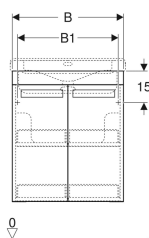

Eigenschaften

- FSC™ C134279 zertifiziert
- Wandhängend
- Mit zwei Türen
- Griff zum Öffnen
- Tür mit Dämpfungsmechanismus

- Mit zwei festen Einlegeböden
- Feuchtigkeitsbeständig
- Front aus MDF
- Vormontiert geliefert

Technische Daten

Werkstoff | Hochverdichtete Dreischicht-Holzspanplatte

Lieferumfang

- Befestigungsmaterial

Art.-Nr.	Farbe / Oberfläche	B	B1	Breite Waschtisch	H	T	VE1
808530000	Designstreifen: graphit / lackiert matt Korpus: weiß / lackiert matt Front: weiß / lackiert matt	53 cm	48 cm	60 / 65 cm	62 cm	52.5 cm	1 St.

Zubehör

- Geberit Handtuchhalter für Badezimmermöbel, Ecke rechtwinklig
- Geberit Handtuchhalter für Badezimmermöbel, Ecke abgerundet
- Geberit Renova Comfort Set Einlegeböden
- Geberit Magnethalter
- Geberit Steckdosenelement
- Geberit Steckdosenelement mit USB-Anschluss

- Bitte mitbestellen: Geberit Tauchrohrgeruchsverschluss für Waschbecken, Raumsparmodell, Abgang horizontal, G 1 1/4" x 32 mm, Art.-Nr. 151.116.11.1
- Optional: Renova Comfort Handtuchhalter 325 x 35 mm, für rechte oder linke Schrankseite, Art.-Nr. 538500000
- Optional: Renova Comfort Zwischenboden Set mit Ausschnitt, 2 Stück, zur Erreichung einer guten Unterfahrbarkeit, passend zu Waschtisch Art. 808565000
- Waschtischunterschrank Art. 808530000 passt zu Waschtisch 60 + 65 cm, ist aber nicht rollstuhlunterfahrbar