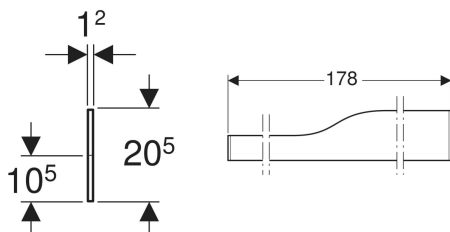

Geberit Bambini Dekorblende Front, für Spiel- und Waschlandschaft, für vier Waschtischarmaturen, tieferes Becken links

Beispielbild

Verwendungszwecke

- Für Bambini Spiel- und Waschlandschaft

Eigenschaften

- Schlagfest

- Kratzfest
- Reinigung einfach
- Nahtlose Oberflächenreparatur

Technische Daten

Werkstoff | Varicor

Lieferumfang

- Dekorblende

Art.-Nr.	Farbe / Oberfläche	VE1
430010304	gelb Varicor Nr. 304 / matt	1 St.