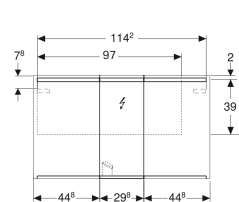

Eigenschaften

- FSC™ C134279 zertifiziert
- LED-Beleuchtung
- Indirekte Beleuchtung
- Touch-Sensorschalter für obere Leuchte
- Touch-Sensorschalter für untere Leuchte
- Steckdose
- Außenseiten verspiegelt
- Feuchtigkeitsbeständig
- Mit drei Türen
- Türen beidseitig verspiegelt
- Mitteltüranschlag rechts
- Griffmulde zum Öffnen
- Glaseinlegeböden versetzbar

Technische Daten

Schutzart	IP44
Schutzklasse	I
Nennspannung	230 V AC
Netzfrequenz	50 Hz
Betriebsspannung	12 V DC
Ausgangsspannung	12 V DC
Leistungsaufnahme	20.45 W
Werkstoff	Hochverdichtete Dreischicht-Holzspanplatte
Lebensdauer LED-Beleuchtung	60000 h (LM-80)
Lichtfarbe	4200 K
Farbwiedergabeindex	> 80

Lieferumfang

- Spiegelschrank
- 4 Glaseinlegeböden
- Befestigungsmaterial

Art.-Nr.	Farbe / Oberfläche	B	H	T	Steckdose	Lichtstrom	Lichtstrom indirekt	VE1
501.057.00.1	Korpus: außen verspiegelt Türen: innen und außen verspiegelt	120 cm	70 cm	15 cm	SB 107-2-D1/DK	1995 lm	770 lm	
500.207.00.1	Korpus: außen verspiegelt Türen: innen und außen verspiegelt	120 cm	70 cm	15 cm	CEE 7/3 (Schuko)	1995 lm	770 lm	1 St.
500.207.P4.1	Korpus: außen verspiegelt Türen: innen und außen verspiegelt	120 cm	70 cm	15 cm	SEV T13	1995 lm	770 lm	

Zubehör

- Geberit Magnethalter
- Geberit Vergrößerungsspiegel