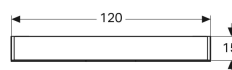

Geberit Option Spiegelschrank mit Beleuchtung und drei Türen

Beispielbild

Eigenschaften

- FSC™ C134279 zertifiziert
- LED-Beleuchtung
- Indirekte Beleuchtung
- Touch-Sensorschalter für obere Leuchte
- Touch-Sensorschalter für untere Leuchte
- Steckdose
- Außenseiten verspiegelt
- Feuchtigkeitsbeständig
- Mit drei Türen
- Türen beidseitig verspiegelt
- Mitteltüranschlag rechts
- Griffmulde zum Öffnen
- Glaseinlegeböden versetzbar

Technische Daten

Schutzart	IP44
Schutzklasse	I
Nennspannung	230 V AC
Netzfrequenz	50 Hz
Betriebsspannung	12 V DC
Ausgangsspannung	12 V DC
Leistungsaufnahme	20.45 W
Werkstoff	Hochverdichtete Dreischicht-Holzspanplatte
Lebensdauer LED-Beleuchtung	60000 h (LM-80)
Lichtfarbe	4200 K
Farbwiedergabeindex	> 80