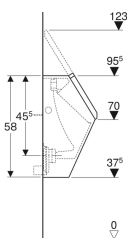

Geberit Renova Plan Urinal mit Deckel, Zulauf von hinten, Abgang nach hinten

Beispielbild

Verwendungszwecke

- Für Urinalinstallationen mit Zulauf von hinten und Abgang nach hinten
- Für integrierte und UP-Urinalsteuerungen
- Zum Betrieb mit automatischer, wassersparender Spülung

Eigenschaften

- Wandhängend

Lieferumfang

- Urinaldeckel
- Befestigungsmaterial für Urinal

- Mit Spülrand
- Geruchsverschluss verdeckt
- Verdeckte Befestigung

Technische Daten

Kleine Spülmenge Einstellbereich	1 l
Werkstoff	Sanitärkeramik

Art.-Nr.	Farbe / Oberfläche	B	H	T	Zulauf	Abgang	Zielmarkierung	VE1
235120600	weiß / KeraTect	32.5 cm	58 cm	30 cm	hinten	nach hinten	nein	1 St.

Zubehör

- Geberit Ablaufsieb für Renova und Renova Plan Urinale
- Geberit Spülbogenverlängerung mit Manschette
- Geberit Einlaufstutzen für Urinale
- Geberit Urinalgeruchsverschluss Abgang horizontal
- Geberit Urinaltrennwand