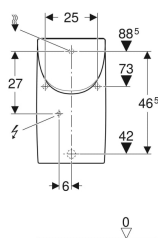

Geberit Renova Plan Urinal mit Deckel, Zulauf von hinten, Abgang nach hinten

Beispielbild

Verwendungszwecke

- Für Urinalinstallationen mit Zulauf von hinten und Abgang nach hinten
- Für integrierte und UP-Urinalsteuerungen
- Zum Betrieb mit automatischer, wassersparender Spülung

Eigenschaften

- Wandhängend

Lieferumfang

- Urinaldeckel
- Befestigungsmaterial für Urinal

- Mit Spülrand
- Geruchsverschluss verdeckt
- Verdeckte Befestigung

Technische Daten

Kleine Spülmenge Einstellbereich	1 l
Werkstoff	Sanitärkeramik

Art.-Nr.	Farbe / Oberfläche	B	H	T	Zulauf	Abgang	Zielmarkierung	VE1
235120600	weiß / KeraTect	32.5 cm	58 cm	30 cm	hinten	nach hinten	nein	1 St.

Zubehör

- Geberit Ablaufsieb für Renova und Renova Plan Urinale
- Geberit Spülbogenverlängerung mit Manschette
- Geberit Einlaufstutzen für Urinale
- Geberit Urinalgeruchsverschluss Abgang horizontal
- Geberit Urinaltrennwand