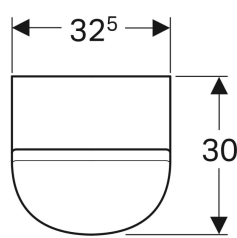

Geberit Renova Plan Urinal mit Deckel, Zulauf von hinten, Abgang nach hinten

Beispielbild

Verwendungszwecke

- Für Urinalinstallationen mit Zulauf von hinten und Abgang nach hinten
- Für integrierte und UP-Urinalsteuerungen
- Zum Betrieb mit automatischer, wassersparender Spülung

Eigenschaften

- Wandhängend

Lieferumfang

- Urinaldeckel
- Befestigungsmaterial für Urinal

- Mit Spülrand
- Geruchsverschluss verdeckt
- Verdeckte Befestigung

Technische Daten

Kleine Spülmenge Einstellbereich	1 l
Werkstoff	Sanitärkeramik

Art.-Nr.	Farbe / Oberfläche	B	H	T	Zulauf	Abgang	Zielmarkierung	VE1
235120600	weiß / KeraTect	32.5 cm	58 cm	30 cm	hinten	nach hinten	nein	1 St.

Zubehör

- Geberit Ablaufsieb für Renova und Renova Plan Urinale
- Geberit Spülbogenverlängerung mit Manschette
- Geberit Einlaufstutzen für Urinale
- Geberit Urinalgeruchsverschluss Abgang horizontal
- Geberit Urinaltrennwand