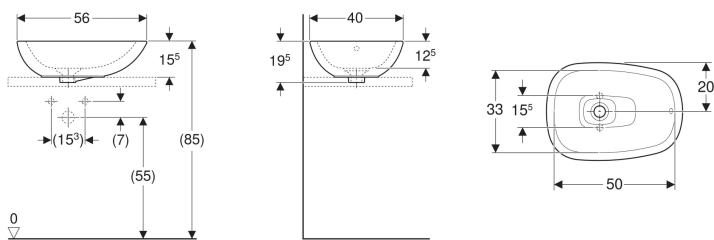

### Eigenschaften

- Asymmetrisch
- Unterbaufähig

### Zusätzlich zu bestellen

- Waschbeckenanschluss

Art.-Nr.	Farbe / Oberfläche	Hahnloch	Überlauf	B	H	T	VE1
500.543.01.1	weiß / KeraTect	ohne	sichtbar	56 cm	19.5 cm	40 cm	1 St.

**→** Auslaufend