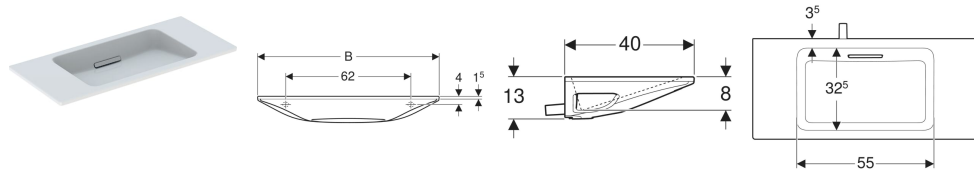

Geberit ONE Waschtisch schwebendes Design, Abgang horizontal, verkürzte Ausladung

Beispielbild

Eigenschaften

- Schmäler Rand
- Verkürzte Ausladung
- UP-Geruchsverschluss
- Schwebendes Design

- Abgang horizontal
- Freier Auslauf
- Entspricht den Empfehlungen der KRINKO

Technische Daten

Werkstoff | Sanitärkeramik

Lieferumfang

- Waschtisch
- Ablaufblende mit Kammeinsatz, magnetische Befestigung

Zusätzlich zu bestellen

- Montageelement für Geberit ONE Waschtisch

Art.-Nr.	Farbe / Oberfläche	Hahnloch	Überlauf	B	H	T	VE1
500.392.01.1	Waschtisch: weiß / KeraTect Blende: hochglanz-verchromt	ohne	ohne	120 cm	13 cm	40 cm	1 St.

- Bei den Geberit ONE Waschtischen schwebendes Design ist ein Anstauen des Wassers im Becken nicht möglich