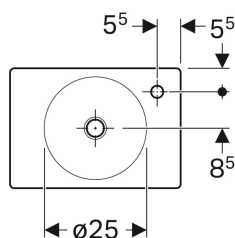

Geberit Preciosa II Handwaschbecken

Beispielbild

Verwendungszwecke

- Zum Einbau in kleinen Badezimmern und Gäste-WCs geeignet

Technische Daten

Werkstoff

Sanitärkeramik

Art.-Nr.	Farbe / Oberfläche	Hahnloch	Überlauf	B	H	T	VE1
273240000	weiß	rechts	ohne	40 cm	10.5 cm	28 cm	1 St.