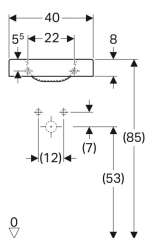

Geberit Preciosa II Handwaschbecken

Beispielbild

Verwendungszwecke

- Zum Einbau in kleinen Badezimmern und Gäste-WCs geeignet

Technische Daten

Werkstoff

Sanitärkeramik

Art.-Nr.	Farbe / Oberfläche	Hahnloch	Überlauf	B	H	T	VE1
273240000	weiß	rechts	ohne	40 cm	10.5 cm	28 cm	1 St.

Zubehör

- Geberit Tauchrohrsiphon für Waschbecken, Abgang horizontal
- Geberit Tauchrohrgeruchsverschluss für Waschbecken, Abgang horizontal
- Geberit Ablaufventil mit freiem Auslauf und Ventilabdeckung
- Geberit Tauchrohrgeruchsverschluss für Waschbecken, Raumsparmodell, Abgang horizontal
- Geberit Tauchrohrsiphon für Waschbecken, Anschluss BSP, Abgang horizontal oder vertikal
- Geberit Ablaufventil mit freiem Auslauf, Sieb
- Geberit Befestigungsmaterial für Handwaschbecken