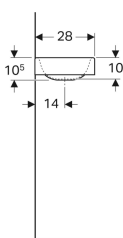

Geberit Preciosa II Handwaschbecken

Beispielbild

Verwendungszwecke

- Zum Einbau in kleinen Badezimmern und Gäste-WCs geeignet

Technische Daten

Werkstoff

Sanitärkeramik

Art.-Nr.	Farbe / Oberfläche	Hahnloch	Überlauf	B	H	T	VE1
273240000	weiß	rechts	ohne	40 cm	10.5 cm	28 cm	1 St.