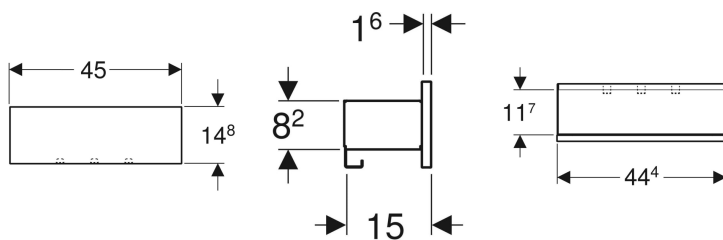

Geberit Smyle Square Wandablage

Beispielbild

Eigenschaften

- FSC™ C134279 zertifiziert
- Wandhängend
- Mit drei Handtuchhaken

- Feuchtigkeitsbeständig
- Vormontiert geliefert

Technische Daten

Werkstoff | Hochverdichtete Dreischicht-Holzspanplatte

Lieferumfang

- Wandablage

- Befestigungsmaterial

Art.-Nr.	Farbe / Oberfläche	B	H	T	VE1
500.362.JL.1	* Korpus: lava / pulverbeschichtet matt Front: sand-grau / lackiert hochglänzend	45 cm	14.8 cm	15 cm	1 St.