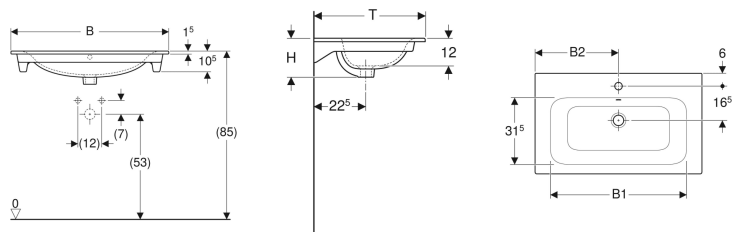

Geberit Renova Plan Möbelwaschtisch

Beispielbild

Verwendungszwecke

- Zur Montage auf Waschtischunterschrank

Eigenschaften

- Schmäler Rand

Lieferumfang

- Möbelwaschtisch

Zusätzlich zu bestellen

- Waschtischunterschrank

Technische Daten

Werkstoff

Sanitärkeramik

Art.-Nr.	Farbe / Oberfläche	Hahnloch	Überlauf	B	B1	B2	Breite Unterschrank	H	T	VE1
122255600	weiß / KeraTect	mittig	sichtbar	55 cm	49 cm	27.5 cm	53.8 cm	17 cm	48 cm	1 St.

- Verfügbar in Renova Plan Möbelwaschtischsets