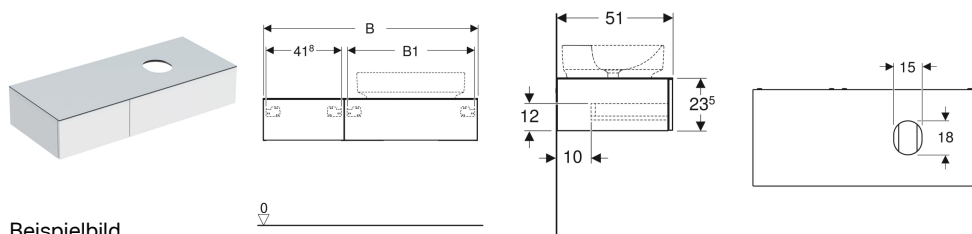

Geberit VariForm Unterschrank für Aufsatzwaschtisch, mit zwei Schubladen, Ablagefläche und Geruchsverschluss

Eigenschaften

- Passend zu allen VariForm Aufsatzwaschtischen
- FSC™ C134279 zertifiziert
- Wandhängend
- Mit zwei Schubladen
- Push-to-open-Mechanismus zum Öffnen
- Schublade mit Selbsteinzug
- Schubladen ohne Geruchsverschlussausschnitt

- Feuchtigkeitsbeständig
- Vormontiert geliefert
- Abdeckplatte aus Kompaktlaminat
- Aufsatzwaschtisch kann links oder rechts montiert werden

Technische Daten

Werkstoff	Hochverdichtete Dreischicht-Holzspanplatte
Maximale Schubladenbelastung	30 kg

Lieferumfang

- Unterschrank für Waschtisch
- Flaschengeruchsverschluss mit Tauchrohr, Raumsparmodell, ø 32 mm
- Befestigungsmaterial

Art.-Nr.	Farbe / Oberfläche	B	B1	H	T	VE1
501.177.00.1	Korpus und Front: weiß / lackiert hochglänzend Deckplatte: weiß / melaminbeschichtet matt	135 cm	85.8 cm	23.5 cm	51 cm	1 St.

Zubehör

- Geberit Handtuchhalter für Badezimmermöbel
- Geberit Handtuchhalter für Badezimmermöbel, Ecke abgerundet
- Geberit Handtuchhalter für Badezimmermöbel, Ecke rechtwinklig
- Geberit VariForm Schubladeneinsatz H-Unterteilung, für obere Schublade
- Geberit Lichtleiste für Schublade, links und rechts, Länge 40 cm
- Geberit VariForm Schubladeneinsatz H-Unterteilung, für untere Schublade
- Geberit Magnethalter
- Geberit Handtuchhaken