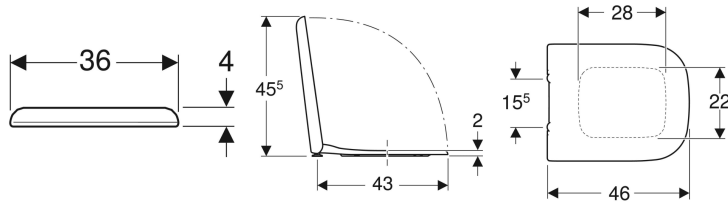

Geberit myDay WC-Sitz

Beispielbild

Eigenschaften

- WC-Deckel überlappend

Technische Daten

Werkstoff	Duroplast
Befestigungsabstand	15.5 cm

Art.-Nr.	Farbe / Oberfläche	Absenkautomatik	Befestigung	Scharnierwerkstoff	VE1
575410000	weiß / glänzend	ja	von oben	Messing verchromt	1 St.
575400000	weiß	nein	von oben	Edelstahl	1 St.