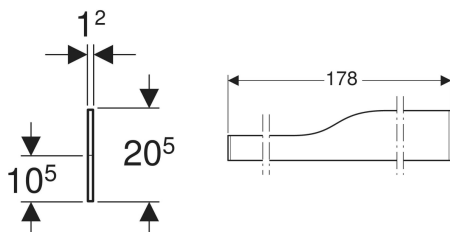

Geberit Bambini Dekorblende Front, für Spiel- und Waschlandschaft, für vier Waschtischarmaturen, tieferes Becken links

Beispielbild

Verwendungszwecke

- Für Bambini Spiel- und Waschlandschaft

Eigenschaften

- Schlagfest

- Kratzfest
- Reinigung einfach
- Nahtlose Oberflächenreparatur

Technische Daten

Werkstoff | Varicor

Lieferumfang

- Dekorblende

Art.-Nr.	Farbe / Oberfläche	VE1
430010227	rot Varicor Nr. 227 / matt	1 St.