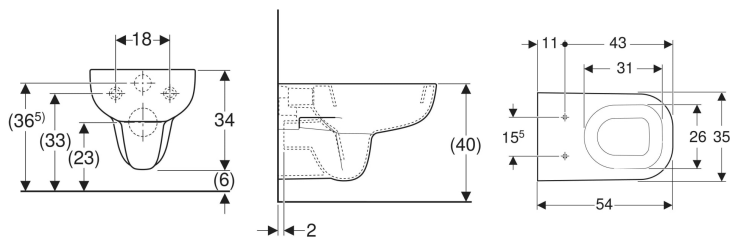

Geberit Smyle Wand-WC Tiefspüler

Beispielbild

Verwendungszwecke

- Für UP-Spülkästen
- Für Druckspüler

Eigenschaften

- Wandhängend

- Tiefspül-WC
- Abgang horizontal
- Mit Spülrand
- Typ 1, Vollmenge 6 l, nach EN 997

Technische Daten

Werkstoff | Sanitärkeramik

Zusätzlich zu bestellen

- WC-Sitz

Art.-Nr.	Farbe / Oberfläche	B	H	T	VE1	
500.211.01.1	weiß	35 cm	34 cm	54 cm	1 St.	➔

➔ Auslaufend