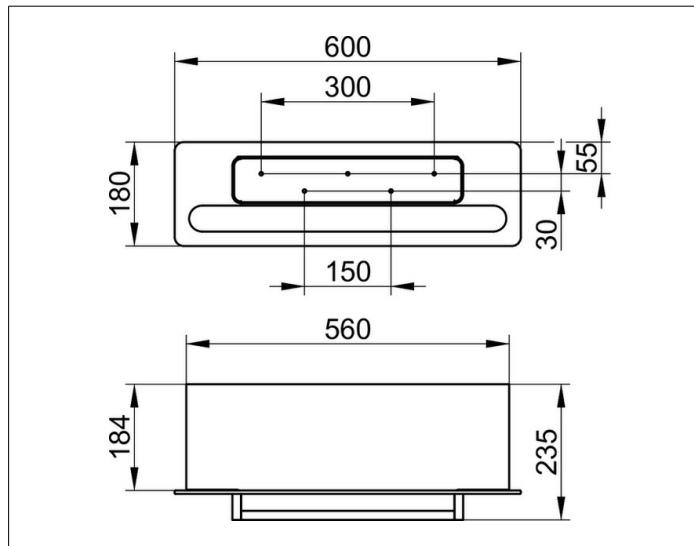

Edition 400

11575170030 Handtuchablage

PRODUKT

ZEICHNUNG

PRODUKTBESCHREIBUNG

mit Wandplatte aus ESG-Glas und
Ablage Aluminium silber-eloxiert (E6 EV1)

OBERFLÄCHE

Aluminium silber-eloxiert (E6 EV1)/Glas weiß klar

AUSSCHREIBUNGSTEXT

KEUCO Edition 400 Handtuchablage 11575170030
Hochwertige Handtuchablage, Wandplatte aus 6 mm ESG weiß klar,
mit integriertem Handtuchhalter und Ablage aus massivem Aluminium
silber-eloxiert (E6 EV1),
Stärke 6 mm, Breite der Ablage 560 mm, Tiefe 184 mm,
Gesamthöhe der Handtuchablage 180 mm, Gesamtbreite 600 mm,
Gesamtausladung 235 mm,
die Handtuchablage wird verdeckt angebracht,
Lieferung inkl. korrosionsfreiem Befestigungsmaterial