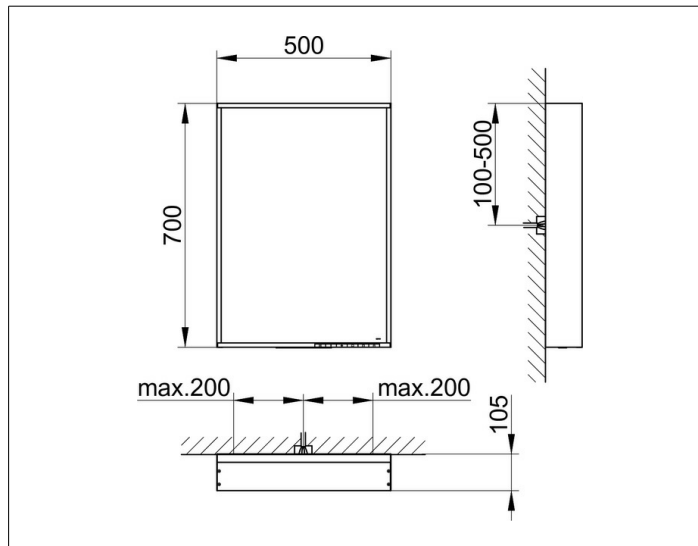

X-Line

33298111503 Lichtspiegel

PRODUKT

ZEICHNUNG

PRODUKTBESCHREIBUNG

mit Spiegelheizung (mittig platziert),
 stufenlos einstellbare Lichtfarbe von 2700 Kelvin (warmweiß)
 bis 6500 Kelvin (Tageslicht)
 umlaufender Aluminium-Rahmen, lackiert
 Bedienung:
 Tastenfeld mit kapazitiver Touch-Sensorik,
 DALI-steuerbar
 Spiegelheizung:
 Optische Anzeige der Aufheizphase,
 automatische Abschaltung nach 20 Minuten
 Beleuchtung:
 LED (Lebensdauer > 30.000 Stunden),
 Hauptlicht (Ober- und Wandbeleuchtung) und
 Waschtischbeleuchtung separat stufenlos dimmbar
 sowie ein-/ausschaltbar
 EEK: C ,

OBERFLÄCHE

anthrazit

ABMESSUNG

500 x 700 x 105 mm