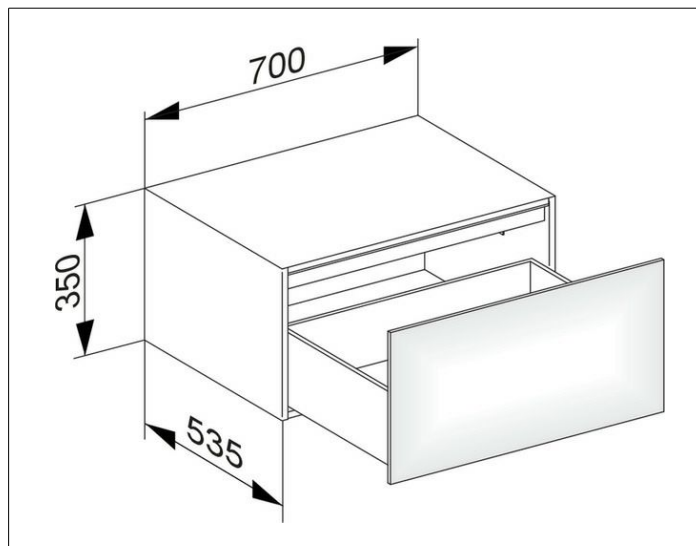

Edition 11

31322140000 Sideboard

**PRODUKT**

**ZEICHNUNG**

**OBERFLÄCHE**

trüffel/Glas trüffel

**ABMESSUNG**

700 x 350 x 535 mm