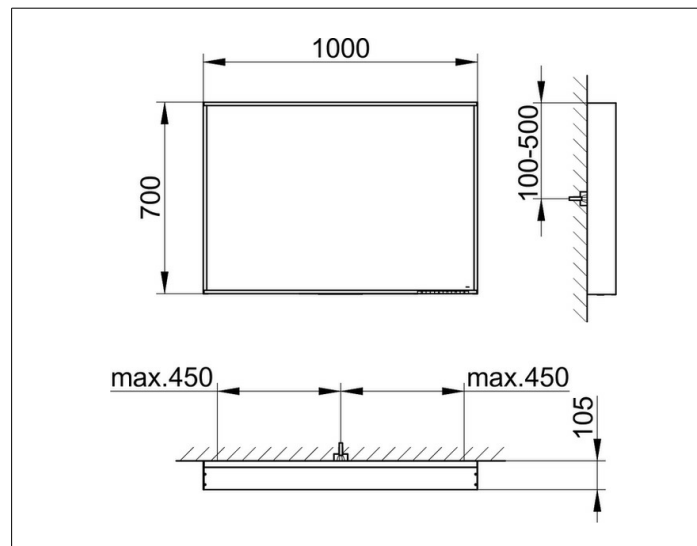

Lichtspiegel

07898173000 Lichtspiegel

PRODUKT

ZEICHNUNG

PRODUKTBESCHREIBUNG

mit Spiegelheizung (mittig platziert),
stufenlos einstellbare Lichtfarbe von 2700 Kelvin (warmweiß)
bis 6500 Kelvin (Tageslicht)

umlaufender Aluminium-Rahmen, silber-gebeizt-eloxiert

EEK: C , 42 kWh/1000h

OBERFLÄCHE

42 Watt + 65 Watt

ABMESSUNG

1000 x 700 x 105 mm