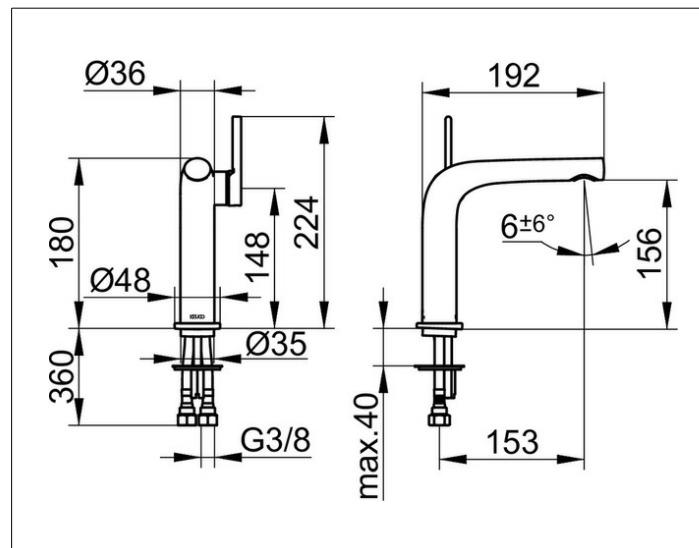

Edition 400

51502050100 Einhebel-Waschtischmischer 150

**PRODUKT**

**ZEICHNUNG**

**PRODUKTBESCHREIBUNG**

ohne Zugstangen-Ablaufgarnitur,  
Einlochmontage mit Schnell-Montage-System,  
Mischwasserkartusche mit keramischen Dichtscheiben,  
Luftsprudler SLIM SSR M 24x1, Strahlwinkel verstellbar,  
Druckschläuche 435 mm, G 3/8 Zoll,  
Durchfluss begrenzt auf 7,6 l/min.  
geräuschgeprüft

**OBERFLÄCHE**

Nickel gebürstet

**AUSSCHREIBUNGSTEXT**

KEUCO Edition 400 Einhebel-Waschtischmischer 150, 51502050100  
Einhebel-Waschtischmischer mit hochwertiger PVD-Beschichtung,  
Nickel gebürstet, in skulpturaler Formensprache,  
Standmontage, ohne Zugstangen-Ablaufgarnitur,  
hochwertige Mischwasserkartusche mit keramischen Dichtscheiben,  
seitlicher Bedienhebel,  
Einlochmontage mit Schnell-Montage-System für Waschtische,  
verdeckt integrierter Luftsprudler SLIM SSR M 24x1,  
Strahlwinkel verstellbar +/-6°,  
sichtbare Höhe 180 mm, Auslaufhöhe 156 mm, Ausladung 192 mm,  
Wasseranschluss mit flexiblen Druckschläuchen,  
Länge 435 mm, G 3/8 Zoll,  
Durchflussmenge begrenzt auf 7,6 l/min.