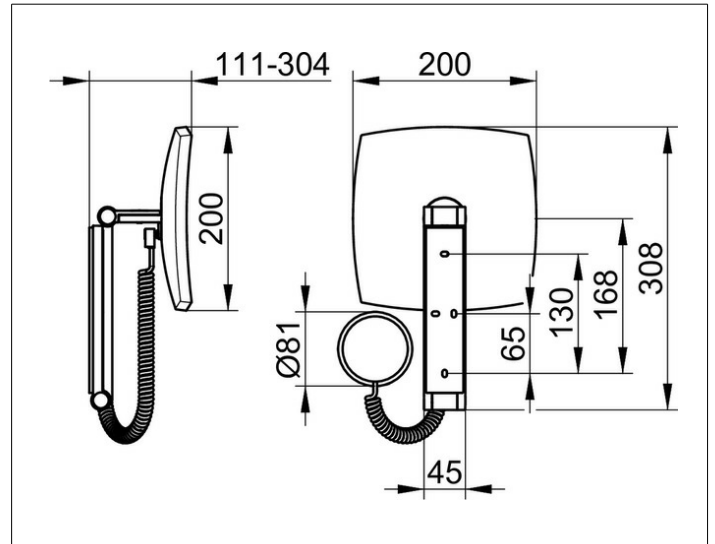

Kosmetikspiegel
17613039005 Kosmetikspiegel

PRODUKT

ZEICHNUNG

EEK: D ,

OBERFLÄCHE

Bronze gebürstet

ABMESSUNG

mit Sensorsteuerung, DALI