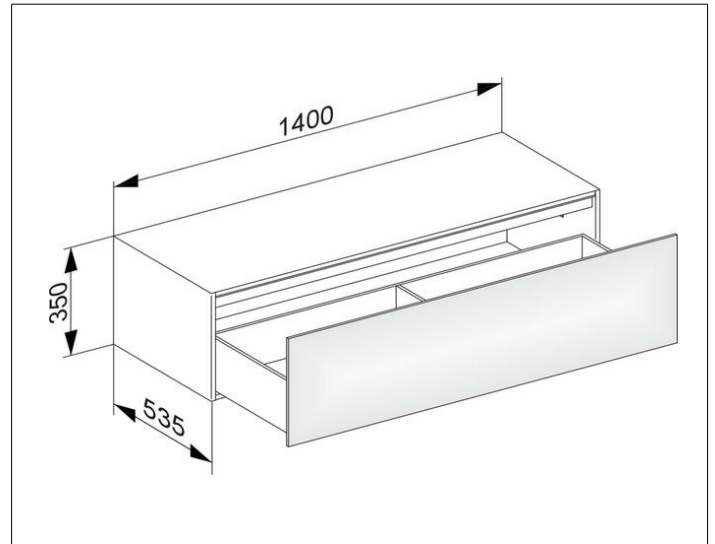

Edition 11

31326390100 Sideboard

PRODUKT

ZEICHNUNG

EEK: F , 10 kWh/1000h

OBERFLÄCHE

anthrazit/anthrazit

ABMESSUNG

1400 x 350 x 535 mm